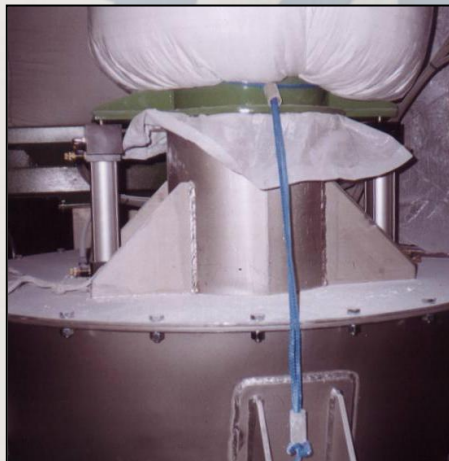

Svuota Big bags con morsa (particolare).
Big bag emptier with clamp